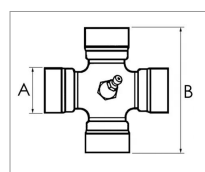

**Croisillon Bondioli Pavese 23,8x61,3
mm 4120c0011r30**

Référence : P2B2081202

Caractéristiques	
Référence OEM	4120C0011R30
Modèle	Standard
Série	102/2.41
Périodicité de graissage (Heure)	8 heure
Dimensions (mm)	23.8x61.3 mm
Type de graissage	Central
Types de produits	CROISILLON STANDARD
Quantité dans conditionnement de vente	1