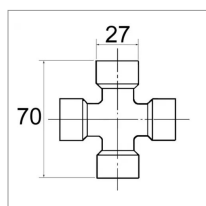

**Croisillon Walterscheid 27x70 mm
1040127**

Référence : P2B2080300

Caractéristiques	
Référence OEM	1040127 110300
Modèle	Standard W
Série	W
Périodicité de graissage (Heure)	8 heure
Dimensions (mm)	27x70 mm
Type de graissage	Central
Types de produits	CROISILLON STANDARD
Quantité dans conditionnement de vente	1