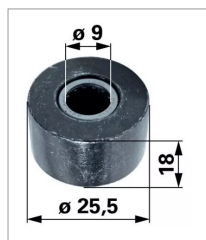

Galet métallique suspension Grammer maximo

Référence : P2C1024881

Caractéristiques	
Référence OEM	129886
Produit	Galet
Applications	MAXIMO XXL
Types de produits	GALET
Origine/adaptable	Origine
Quantité dans conditionnement de vente	1