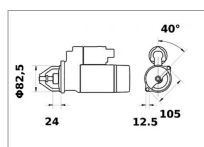

Le démarreur de 12V 3,6 kW dispose d'une tête de 82,5 mm de diamètre abritant un pignon d'entraînement avec 9 dents. De plus il se fixe par deux trous de 12,5 mm avec un entraxe de 105 mm et d'un angle de fixation de 40°.

AGCO D26747769

DEUTZ-FAHR (SAME DEUTZ-FAHR GR.) 16 028 248

Caractéristiques	
Nombre de trous	2
Entraxe de fixation (mm)	105 mm
Nombre de dents	9
Tension (V)	12 V
Référence fournisseur	IS0707
Diamètre trou de fixation (mm)	12.5 mm
Orientation ouverture	Droite
Orientation fixation	Droite
Puissance (Kw)	3,6 Kw
Types de produits	DEMARREUR
Quantité dans conditionnement de vente	1