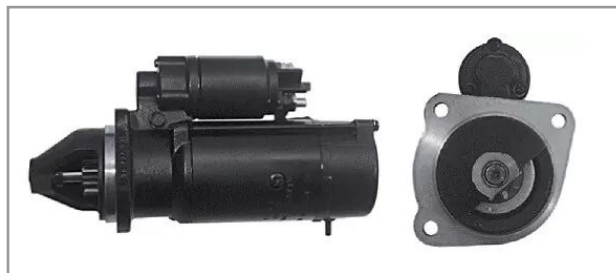

## Démarrreur is1159

Référence : P2F1030233

Le démarreur 12V 4,2 kW se fixe par trois trous de 10,9 mm avec un entraxe de 127 mm, il dispose d'un pignon 10 dents et d'un angle de fixation de 40°.

Il peut se monter sur des modèles des marques Case et Landini

MAGNETI MARELLI 632 275 90

MAGNETI MARELLI 632 275 98

MAGNETI MARELLI 632 276 02

MAGNETI MARELLI MSN 199

MAGNETI MARELLI MT 68 S

MASSEY-FERGUSON 1 447 731

MASSEY-FERGUSON 1691 806 R1

MASSEY-FERGUSON 1860 093 M2  
 MASSEY-FERGUSON 1868 285 R3  
 MASSEY-FERGUSON 1868 287 T  
 MASSEY-FERGUSON 2 873 006  
 MASSEY-FERGUSON 3519 400 M92  
 MASSEY-FERGUSON 3597 372 M2  
 MASSEY-FERGUSON 3930 506 R1  
 MASSEY-FERGUSON 3930 509 R1  
 PARIS-RHONE D 11 E 137  
 PARIS-RHONE D 11 E 154  
 PERKINS 26410R  
 RENAULT AGRICULTURE/CLAAS 60 05 003 154  
 RENAULT AGRICULTURE/CLAAS 60 05 021 272  
 RENAULT AGRICULTURE/CLAAS 60 05 700 081  
 RENAULT AGRICULTURE/CLAAS 77 00 011 850  
 RENAULT AGRICULTURE/CLAAS 77 01 031 686  
 VALEO 433 316