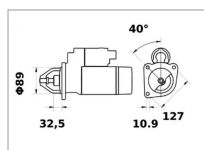

Le démarreur 12V 4,2 kW se fixe par trois trous de 10,9 mm avec un entraxe de 127 mm, il dispose d'un pignon 10 dents et d'un angle de fixation de 40°.

Il peut se monter sur des modèles des marques Case et Landini

MAGNETI MARELLI 632 275 90

MAGNETI MARELLI 632 275 98

MAGNETI MARELLI 632 276 02

MAGNETI MARELLI MSN 199

MAGNETI MARELLI MT 68 S

MASSEY-FERGUSON 1 447 731

MASSEY-FERGUSON 1691 806 R1

MASSEY-FERGUSON 1860 093 M2  
 MASSEY-FERGUSON 1868 285 R3  
 MASSEY-FERGUSON 1868 287 T  
 MASSEY-FERGUSON 2 873 006  
 MASSEY-FERGUSON 3519 400 M92  
 MASSEY-FERGUSON 3597 372 M2  
 MASSEY-FERGUSON 3930 506 R1  
 MASSEY-FERGUSON 3930 509 R1  
 PARIS-RHONE D 11 E 137  
 PARIS-RHONE D 11 E 154  
 PERKINS 26410R  
 RENAULT AGRICULTURE/CLAAS 60 05 003 154  
 RENAULT AGRICULTURE/CLAAS 60 05 021 272  
 RENAULT AGRICULTURE/CLAAS 60 05 700 081  
 RENAULT AGRICULTURE/CLAAS 77 00 011 850  
 RENAULT AGRICULTURE/CLAAS 77 01 031 686  
 VALEO 433 316

Caractéristiques	
Nombre de trous	3
Type	Avec réducteur
Entraxe de fixation (mm)	127 mm
Nombre de dents	10
Tension (V)	12 V
Référence fournisseur	IS1159
Diamètre trou de fixation (mm)	10.9 mm
Orientation ouverture	Droite
Orientation fixation	Gauche
Puissance (Kw)	4,2 Kw
Types de produits	DEMARREUR
Quantité dans conditionnement de vente	1