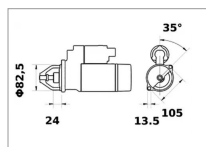

Démarrreur 12v 3kw z11 is0201

Référence : P2F1038692

Détails

Promodis dispose d'une large gamme de démarreurs agricoles de grandes marques telles que MAHLE (ISKRA) équipementier de première monte chez les motoristes mais aussi d'autres fournisseurs de grande qualité. Vous pouvez ainsi profiter de la qualité d'origine pour réparer votre automoteur (tracteurs machines de récolte ...).

Le démarreur IS0201 de 12V 3 kW dispose d'une tête de 82,5 mm de diamètre abritant un pignon d'entraînement avec 11 dents. De plus il se fixe par deux trous de 13,5 mm avec un entraxe de 105 mm et d'un angle de fixation de 35°.

Ce démarreur multi-marques peut se monter sur des tracteurs agricoles tels que Case, Same, Lamborghini ...

Et plus précisément sur les modèles :

CASE STEYR

50
288
290
406
650
650 A
658/A
760 A
760 Super
768/A

Huerlimann

H 345
H 345
H 355/F
H 358 Prestige
H 360
H 470
H 480
H 490
H 496 T
H 5110
H 5110/5116T
H 6130
H 6136
H 6160

Lamborghini

345 F
573 60N
574 60N
654 DT
674 70
674 70N
674 70NBasso
684 DT
754 DT
774 80
774 80DT
774 80N
775 80N
C 684 L/N
C 754
C 754
C 784 L
R 1056 DT