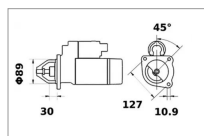

Démarrreur is1189

Référence : P2F1031001

Détails

Promodis dispose d'une large gamme de démarreurs agricoles de grandes marques telles que MAHLE (ISKRA) équipementier de première monte chez les motoristes mais aussi d'autres fournisseurs de grande qualité. Vous pouvez ainsi profiter de la qualité d'origine pour réparer votre automoteur (tracteurs machines de récolte ...).

Le démarreur IS1189 de 12V 3,2 kW dispose d'un pignon d'entraînement avec 10 dents, d'une tête de 89 mm . De plus il se fixe par trois trous de 10,9 mm et un entraxe de 127 mm, d'un angle de fixation de 45°.

Ce démarreur multi-marques peut se monter sur des camion tels que Case IH et New Holland, Claas

Et plus précisément sur les modèles suivants

Case IH

4055 KOMPAKT S
4065 KOMPAKT S
4085 KOMPAKT
4095 KOMPAKT
4095 MULTI
4105 KOMPAKT
4105 MULTI
4115 MULTI

Farmall

105 C
105 C
105 U
105 U
115 U
115 U
120
120
130
130
55 C
55 C
65 C
65 C
75 C
75 C
85 A
85 A
85 C
85 C
95 U
95 U
JX 60
JX 60
JX 70
JX 70
JX 80
JX 80

Quantum

65 C
65 C
65 V