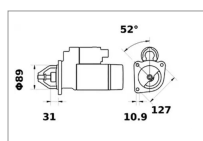

Démarrreur is1239

Référence : P2F1031008

Détails

Promodis dispose d'une large gamme de démarreurs agricoles de grandes marques telles que MAHLE (ISKRA) équipementier de première monte chez les motoristes mais aussi d'autres fournisseurs de grande qualité. Vous pouvez ainsi profiter de la qualité d'origine pour réparer votre automoteur (tracteurs machines de récolte ...).

Le démarreur IS1239 de 12V 4 kW dispose d'un pignon d'entraînement avec 9 dents, d'une tête de 89 mm . De plus il se fixe par trois trous de 10,9 mm et un entraxe de 127 mm avec un angle de fixation de 52°.

Ce démarreur multi-marques peut se monter sur des tracteurs agricoles tels que Same, Deutz Fahr, Lamborghini

Et plus précisément sur les modèles suivants

5100
5100 TTV
5110 TTV
5120
5120
5120 C
5120 TTV
5130 TTV
6120.4
6120.4
6120.4 TTV
6120.4 TTV
6130.4
6130.4 TTV
6130.4 TTV
6140
6140.4
6140.4 TTV
6150
6150
6150.4
6150.4 TTV
6160
6160 TTV
6160 TTV
6160.4
6160.4 TTV
6180
6180 TTV
6190
6190 TTV
7210 ST
7210 ST
7210 TTV
7220 ST
7220 ST
7230 TTV
7250 TTV

Warrior
6190 Cshift
6190 TTV
7250 TTV

Fendt