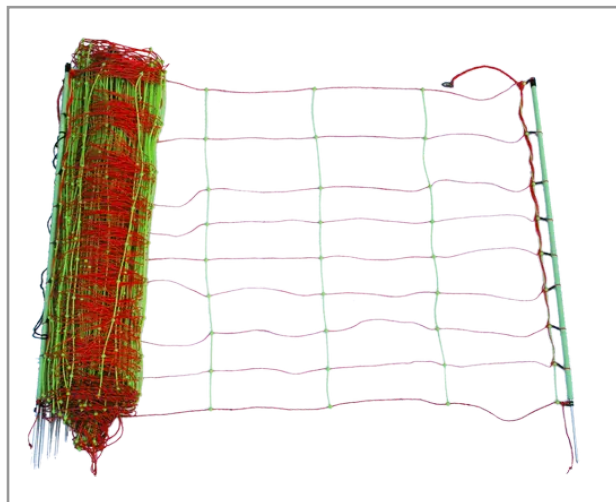

Filet terrains difficiles kombi mouton h0.90 - 50m Lacmé

Référence : P6LA29010

Détails

Filet pour terrains difficiles - H 90 cm- L x 50 cm - orange / vert - 50 m. Ce filet possède des raidisseurs verticaux pour lui apporter plus de stabilité sur les terrains accidentés et vallonnés.

Le filet à moutons Lacmé est fabriqué avec la ligne du haut renforcée + 6 inox Ø 0.200 mm, 7 lignes x 3 conducteurs inox Ø 0.20 mm et une ligne du bas renforcée (non électrifiée), pour éviter les pertes par le sol. Seuls les fils horizontaux sont électrifiés.

Les fils horizontaux et verticaux sont scellés avec des pastilles permettant une géométrie stable et fiable dans le temps

Caractéristiques	
Hauteur	0,9 m
Longueur	50 m
Types de produits	Filets
Nombre de piquets	14