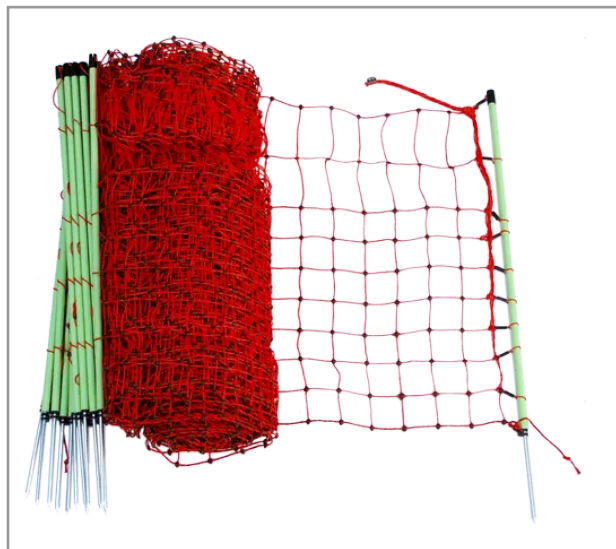

Filet lapin h0.65 - 50m Lacmé

Référence : P6LA29200

Détails

Filet idéal pour les petits animaux - maillage ultra serré - H 90 cm x L 50 cm - oragne / vert - 50 m

Le filet à lapins Lacmé possède un maillage ultra serré. Idéal pour la garde des petits animaux ou la protection contre les rongeurs. Les fils horizontaux et verticaux sont scellés avec des pastilles permettant une géométrie stable et fiable dans le temps

Caractéristiques	
Hauteur	0,65 m
Longueur	50 m
Types de produits	Filets
Nombre de piquets	15