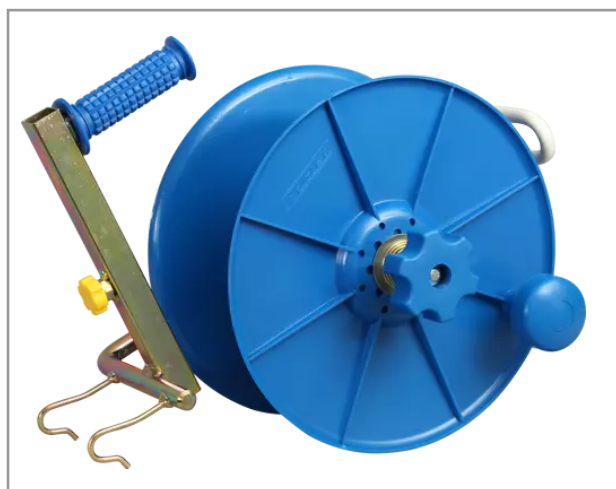

Enrouleur super + guide fil Lacmé

Référence : P6LA48100

Caractéristiques	
Types de produits	Enrouleurs & Accessoires