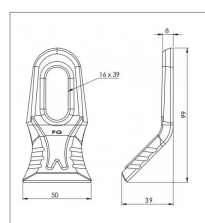

**Fleau millénium Y 50x8x99 mm  
Universel**

Référence : P3B1038350

Caractéristiques	
Longueur (mm)	99 mm
Ø trou (mm)	16x39 mm
Référence OEM	FG000050   41654.01   360.15.139   5.254.43   HPRIM   FM48   A5407230   A5407231   A5402960   1.39.235.NR   103059
Epaisseur (mm)	8 mm
Largeur (mm)	45 mm

Type	Couteau MILLENIUM
Déport (mm)	39
Types de produits	FLÉAU Y
Montage sur marque	BOMFORD, FERRI, KUHN, MC CONNEL, NICOLAS, NOREMAT, ROUSSEAU, SMA
Largeur de coupe (mm)	50 mm
Origine/adaptable	Adaptable
Quantité dans conditionnement de vente	1