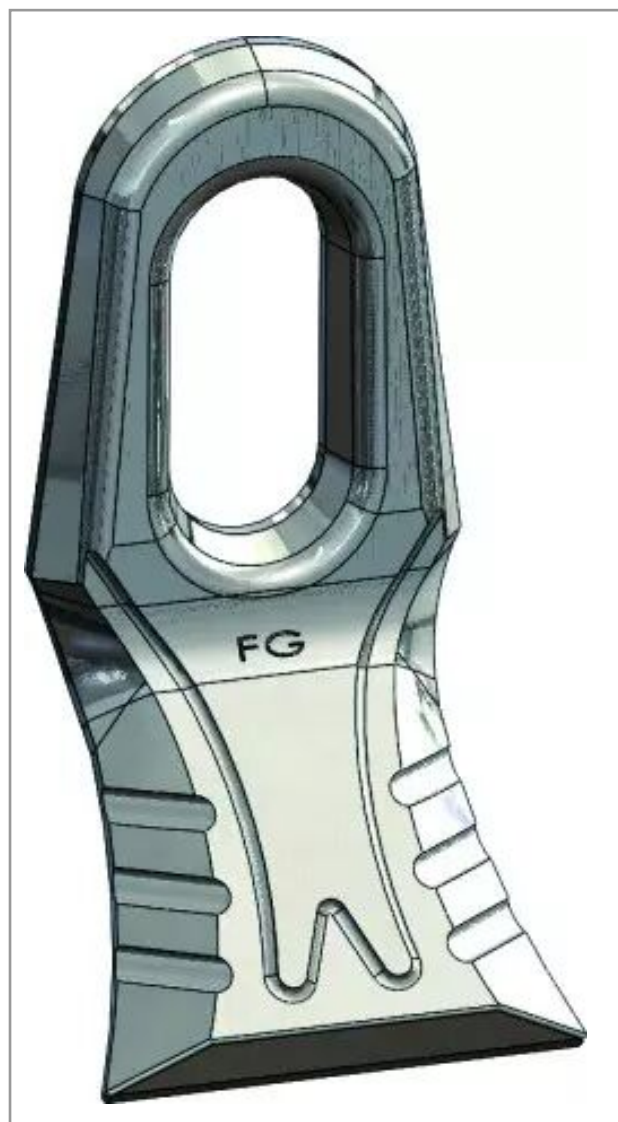

**Fleau millénium Y 50x8x99 mm  
Universel**

Référence : P3B1038350

Caractéristiques	
Longueur (mm)	99 mm
Ø trou (mm)	16x39 mm
Référence OEM	FG000050   41654.01   360.15.139   5.254.43   HPRIM   FM48   A5407230   A5407231   A5402960   1.39.235.NR   103059
Epaisseur (mm)	8 mm
Largeur (mm)	45 mm

Type	Couteau MILLENIUM
Déport (mm)	39
Types de produits	FLÉAU Y
Montage sur marque	BOMFORD, FERRI, KUHN, MC CONNEL, NICOLAS, NOREMAT, ROUSSEAU, SMA
Largeur de coupe (mm)	50 mm
Origine/adaptable	Adaptable
Quantité dans conditionnement de vente	1