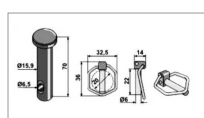

## Axe complet de herse type cultimix et ke

Référence : P3A15010114

Caractéristiques	
Descriptif	Axe + goupille
Référence OEM	0224200/08083100
Types de produits	AXE FIXATION DENT
Montage sur marque	AMAZONE
Quantité dans conditionnement de vente	10