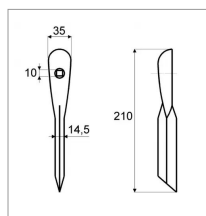

## Soc de vibro régénérateur de prairie

Référence : P3A20030165

Caractéristiques	
Longueur (mm)	210 mm
Ø trou (mm)	10 mm
Nombre de trous	1
Epaisseur (mm)	6 mm
Largeur (mm)	35 mm
Type	Prairie

Montage sur	UNIVERSEL
Boulon	TOCC 10x38
Types de produits	SOC DE VIBROCOLTEUR PRAIRIE
Montage sur marque	UNIVERSEL
Origine/adaptable	Adaptable
Quantité dans conditionnement de vente	1
recherche WEB	Vibrocolteur