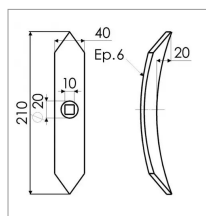

Soc réversible vibroculteur 210x40x6 mm bleu

Référence : P3A20030156

Caractéristiques	
Longueur (mm)	210 mm
Ø trou (mm)	10 mm
Nombre de trous	1
Référence OEM	101155503 101000527 K26
Epaisseur (mm)	6 mm
Type	Réversible

Montage sur	UNIVERSEL
Boulon	TOCC 10x38
Types de produits	SOC DE VIBROCOLTEUR RÉVERSIBLE
Montage sur marque	UNIVERSEL
Origine/adaptable	Adaptable
Quantité dans conditionnement de vente	20