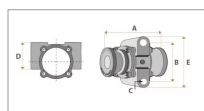

### Détails

Le palier de cover-crop adaptable de type Jean de Bru est conçu pour recevoir un arbre carré de 41 millimètres. Il est fixé par des vis de diamètres 20 avec une longueur de fixation de 95 millimètres. Son entraxe de fixation est de 150 millimètres. La longueur du palier hors tout est de 230 millimètres.

Le palier de cover-crop adaptable de type Jean de Bru est conçu pour recevoir un arbre carré de 41 millimètres. Il est fixé par des vis de diamètres 20 avec une longueur de fixation de 95 millimètres. Son entraxe de fixation est de 150 millimètres. La longueur du palier hors tout est de 230 millimètres.