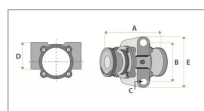

### Détails

Le palier de cover-crop adaptable de type Jean de Bru est conçu pour recevoir un arbre carré de 41 millimètres. Il est fixé par des vis de diamètres 20 avec une longueur de fixation de 95 millimètres. Son entraxe de fixation est de 150 millimètres. La longueur du palier hors tout est de 230 millimètres.

Le palier de cover-crop adaptable de type Jean de Bru est conçu pour recevoir un arbre carré de 41 millimètres. Il est fixé par des vis de diamètres 20 avec une longueur de fixation de 95 millimètres. Son entraxe de fixation est de 150 millimètres. La longueur du palier hors tout est de 230 millimètres.

Caractéristiques	
Carré (mm)	40 mm
B (mm)	150 mm
D (mm)	95 mm
C (mm)	20 mm
E (mm)	190 mm
A (mm)	230 mm
Types de produits	PALIER DE COVER-CROP
Montage sur marque	JEAN DE BRU
Origine/adaptable	Adaptable
Quantité dans conditionnement de vente	1