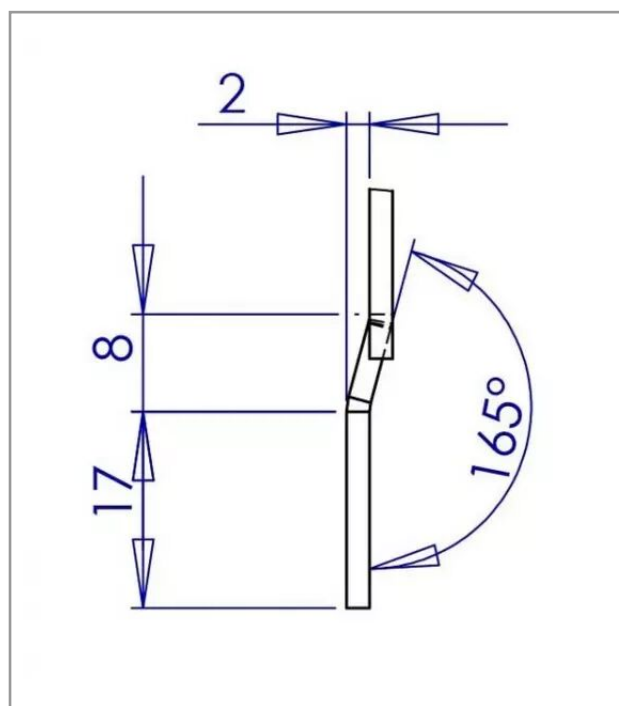

Typ 285a cote inferi eur base rampe

Référence : P6C50010580

Caractéristiques	
Type	Tôle
Adaptable sur	SAMAS
Désignation	Côté inférieur base rampe
Quantité dans conditionnement de vente	1