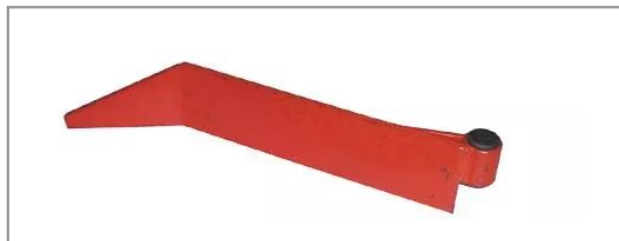

## Palette a verrou baguee longueur 580 d mi

Référence : P6C50010405

Caractéristiques	
Sens	Droite
Adaptable sur	MIRO
Longueur	580mm
Quantité dans conditionnement de vente	1