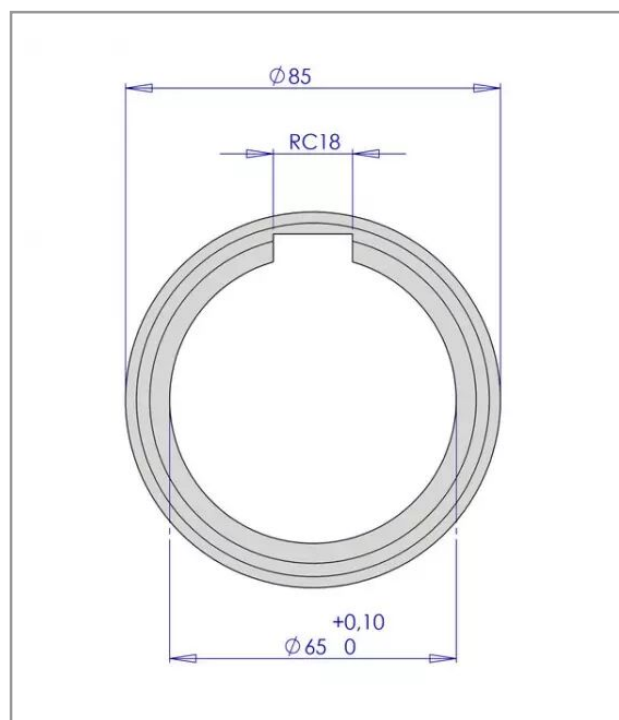

Moyeu de noix cm $\varnothing 65$ rc 18

Référence : P6C50008039

Caractéristiques	
Adaptable sur	SAMAS
Type de pièce	Moyeu de noix $\varnothing 65$ RC 18
Quantité dans conditionnement de vente	1