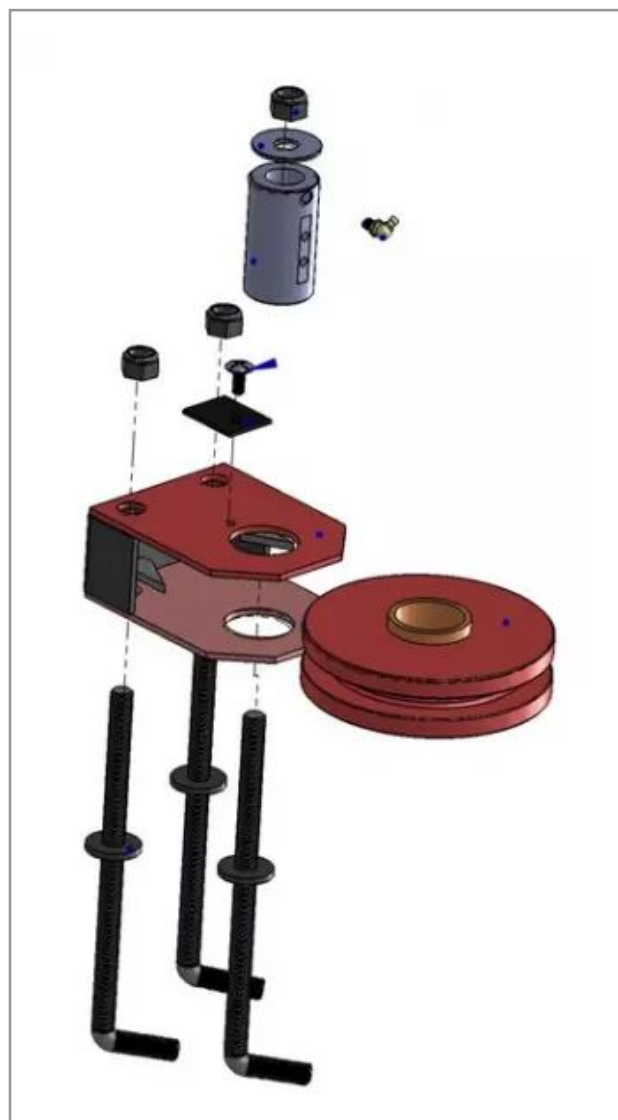

Poulie complète Ø 180 cu

Référence : P6C50010039

Caractéristiques	
Adaptable sur	CURETABLE
Type de pièce	Poulie complète Ø 180
Quantité dans conditionnement de vente	1