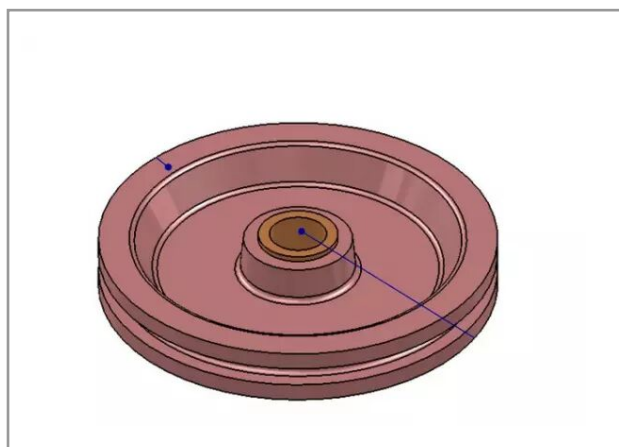

Poulie nue baguee \varnothing 350 type cu

Référence : P6C50010043

Caractéristiques	
Adaptable sur	CURETABLE
Type de pièce	Poulie nue baguee \varnothing 350 mm
Quantité dans conditionnement de vente	1