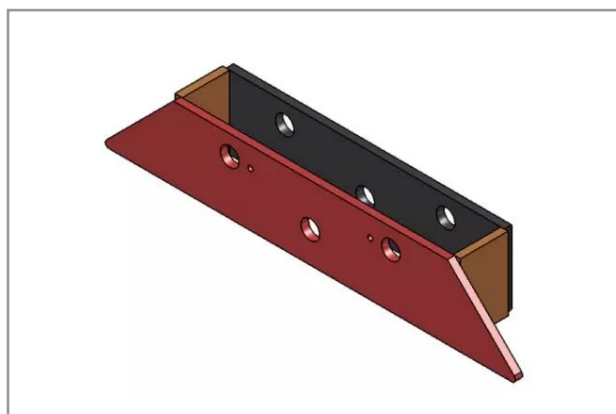

Carter de balancier nu type doucet

Référence : P6C50010008

Caractéristiques	
Adaptable sur	ALBERT DOUCET
Type de pièce	Carter de balancier nu
Types de produits	CARTER DE COURROIE
Quantité dans conditionnement de vente	1