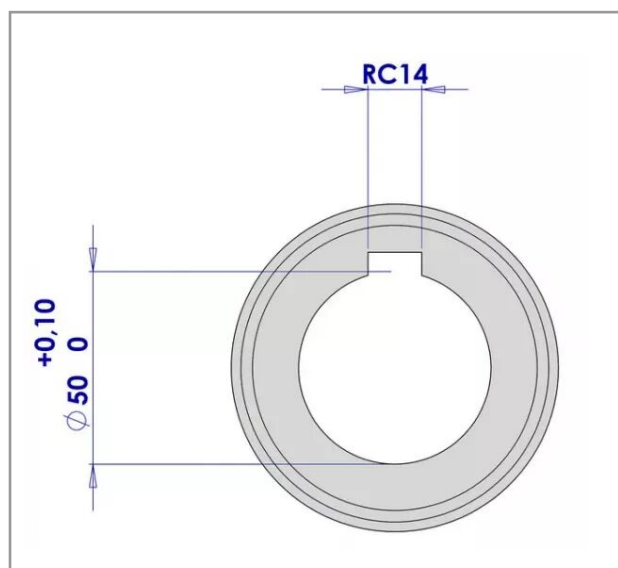

Moyeu de noix cm \varnothing 50 rc 14

Référence : P6C50010027

Caractéristiques	
Adaptable sur	SAMAS
Type de pièce	Moyeu de noix \varnothing 50 RC 14
Quantité dans conditionnement de vente	1