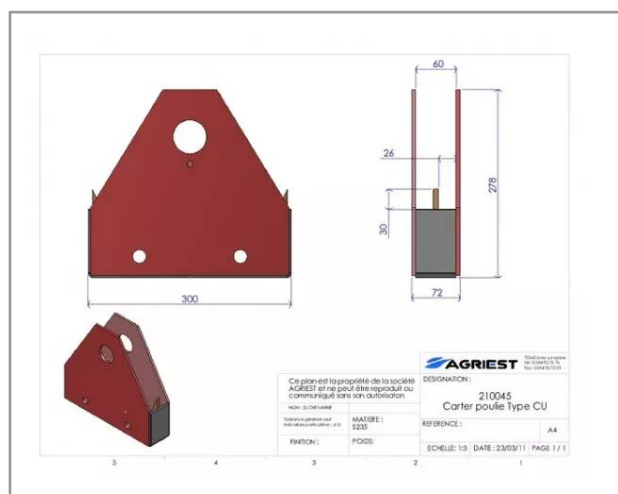

## Carter pour poulie cu. Ø 350

Référence : P6C50010045

Caractéristiques	
Adaptable sur	CURETABLE
Type de pièce	Carter de poulie Ø 350 mm
Quantité dans conditionnement de vente	1