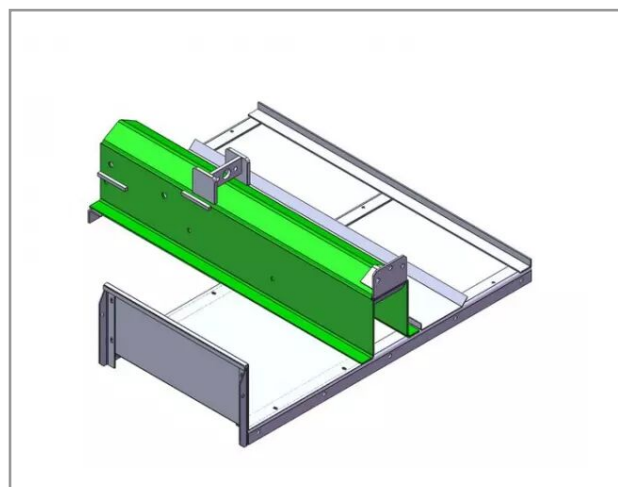

Typ 104t element am t ete gauche

Référence : P6C50010440

| | |
|--|-----------------------------------|
| Caractéristiques | |
| Adaptable sur | SAMAS |
| Type de pièce | Elément ancien modèle tête gauche |
| Quantité dans conditionnement de vente | 1 |