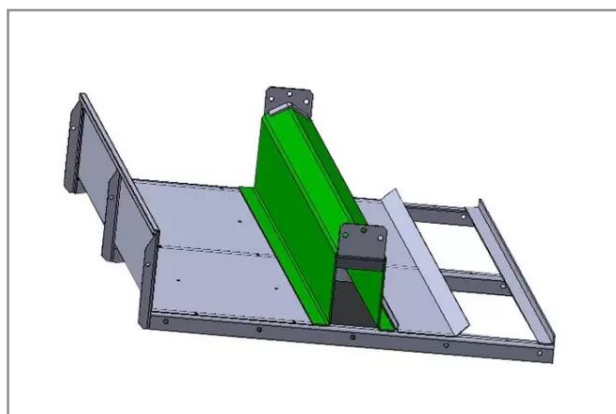

Typ 28t element am 2 m tole complet

Référence : P6C50010441

Caractéristiques	
Adaptable sur	SAMAS
Type de pièce	Élément ancien modèle 2 m tôle complet
Quantité dans conditionnement de vente	1