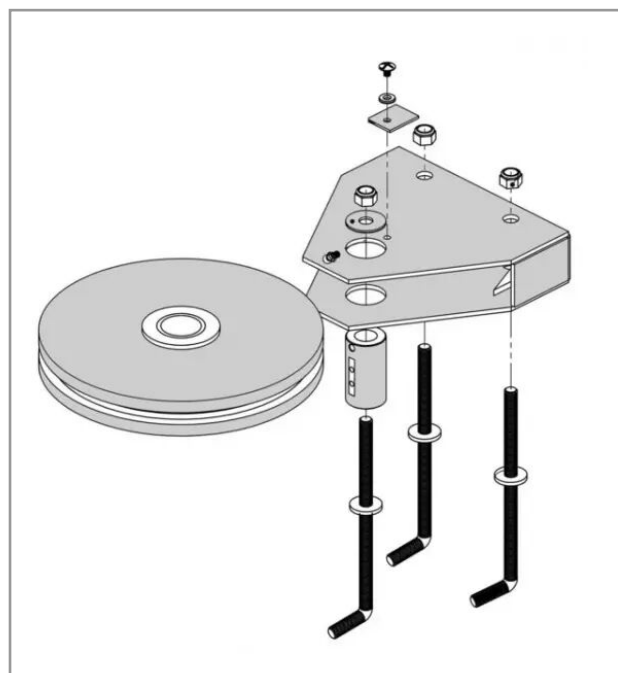

## Poulie complète $\varnothing$ 350 cu avec carter nm

Référence : P6C50010048

Caractéristiques	
Adaptable sur	CURETABLE
Type de pièce	Poulie complète $\varnothing$ 350 avec carter nouveau modèle
Quantité dans conditionnement de vente	1