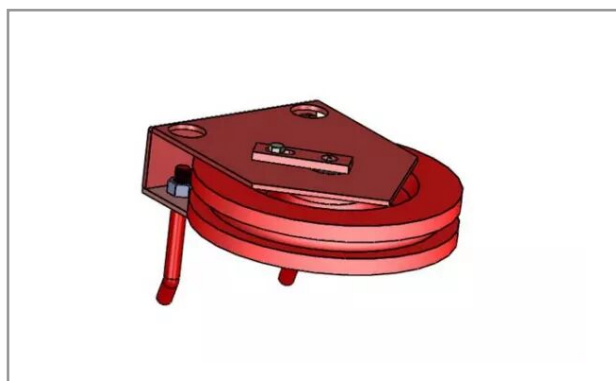

**Poulie complète Ø 250 cm sam n.mod
180°**

Référence : P6C50010458

Caractéristiques	
Adaptable sur	SAMAS
Type de pièce	Poulie complète Ø 250 mm nouveau modèle 180°
Quantité dans conditionnement de vente	1