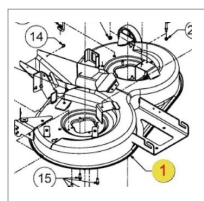

Carter de coupe nu 92 cm MTD

Référence : P9000R304418DS

Détails

Carter pour tracteur tondeuse SMART RE125 13A776KE600 2019 LT5 13A7765E600 2020 BG PRO 92 HRBK 13BM71SE655 2020 . Plateaux de coupe type E chez MTD 92 cm de largeur de coupe sur 2019 2020 2021

Référence OEM :683-04418D, S 68304418

SMART RE125 13A776KE600 2019 LT5 13A7765E600 2020 BG PRO 92 HRBK 13BM71SE655 2020 . Plateaux de coupe type E chez MTD 92 cm de largeur de coupe sur 2019 2020 2021

Référence OEM :683-04418D, S 68304418

Caractéristiques	
Affectation	SMART RE125 13A776KE600 2019 LT5 13A7765E600 2020 BG PRO 92 HRBK 13BM71SE655 2020 . Plateaux de coupe type E chez MTD 92 cm de largeur de coupe sur 2019 2020 2021
Référence OEM	683-04418D, S 68304418
Modèle	Ejection arrière
Types de produits	CARTER DE COUPE
Montage sur marque	MTD
Largeur de coupe (mm)	920 mm
Origine/adaptable	Origine
Quantité dans conditionnement de vente	1