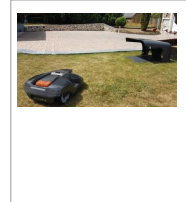

Abri de robot de tonte

Référence : P2A20813108

Caractéristiques	
Affectation	ALKO® ROBO LINHO 700 - 1100 - 3100 - 4100 AMBROGIO® L85 - L32 - L35 - L250 - Série 4.0 - Quad CRAMER® RM1000 - RM1500 CUB CADET® XR2 1000 - 1500 - 2000 GARDENA® SILENO+ 1600 - 440Li - R70Li GREENWORKS® Optimow 10 GRL110 - Optimow 15 HUSQVARNA® Automower 305 - 310 - 315(X) - 405X - 415X KRESS ROBOTIC® KR101E - KR110 - KR111 - KR112 - KR113 - KR120E - KR121E - KR122E - KR123E McCULLOCH® Rob R600 - R1000 ROBOMOW® RC 304 U - 308 U - 308 PRO - RC 312 PRO S STIHL® RMI 422 - 422 C - 422 PC - 422 P - 522 C TECHLINE® L25i - S25i - D25 - DZ2 - BZ2 - DZ3 VIKING® MI422 - MI422 P WIPER® Serie C - Serie F - JXH - XK WOLF GARTEN® Loopo M 1000 - 1500 - 2000 WORX® Landroid S300 - M500 - M700 - L1000 - L1500 - L2000
Dimensions (mm)	650x650x370 mm
Types de produits	ABRIS ROBOT DE TONTE
Quantité dans conditionnement de vente	1