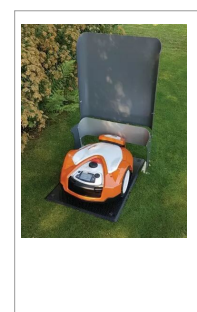

## Abri de robot de tonte robot protect xl

Référence : P2A20813109

Caractéristiques	
Affectation	AMBROGIO® L350 - Série 4.36   BOSCH® Indigo S+ 1000 - 1200   CUB CADET® XR5 1000 - 2000   GARDENA® SILENO Life - Sileno+ (2021)   HONDA® HRM 310 - 520 - 3000   HUSQVARNA® Automower 420 - 430 X - 440 - 450X - 520 - 550 (EPOS)   JOHN DEERE® Tango E5   ROBOMOW® RK1000 - RK2000   STIGA® 528S - 530SG   STIHL® RMI 632 - 632 C - 632 P - 632 PC   TECHLINE® L X4 - B X4 - L35i - L X6   WIPER® Serie K - KS - P
Dimensions (mm)	850x650x390 mm
Types de produits	ABRIS ROBOT DE TONTE
Quantité dans conditionnement de vente	1