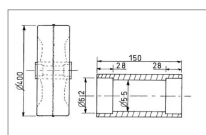

Roue tôle nue 400x150 mm

Référence : P3A16014820

Caractéristiques	
Ø Extérieur (mm)	400 mm
Largeur (mm)	150 mm
Profil	Plate lisse
Montage	Porte à faux
Types de produits	ROUE DE TERRAGE
Montage sur marque	UNIVERSEL
Type du moyeu	DIAMETRE 62
Axe	Non
Origine/adaptable	Adaptable
Quantité dans conditionnement de vente	1
recherche WEB	400150