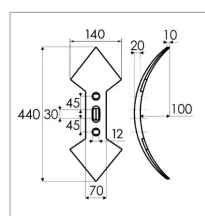

**Soc cultivateur double cœur
440x140x20 mm universel**

Référence : P3A6072505

Caractéristiques	
Longueur (mm)	440 mm
Ø trou (mm)	12 mm
Nombre de trous	2 trous /1 lumière
Référence OEM	1577CA3
Epaisseur (mm)	20 mm
Largeur (mm)	140 mm

Type	Double cœur
Entraxe de fixation (mm)	45/75 mm
Type de trou	TF rectangle / TFCC
Types de produits	SOC DOUBLE CŒUR
Montage sur marque	UNIVERSEL
Origine/adaptable	Adaptable
Quantité dans conditionnement de vente	1