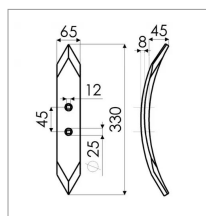

## Soc réversible cultivateur 330x65x8 mm adaptable

Référence : P3A4022241

Caractéristiques	
Longueur (mm)	330 mm
Ø trou (mm)	12 mm
Nombre de trous	2
Référence OEM	6174
Epaisseur (mm)	8 mm
Largeur (mm)	65 mm

Type	Réversible
Entraxe de fixation (mm)	45 mm
Type de trou	TFCC
Boulon	TFCC 12x50
Types de produits	SOC CHISEL RÉVERSIBLE
Montage sur marque	UNIVERSEL
Origine/adaptable	Adaptable
Quantité dans conditionnement de vente	1