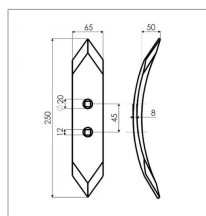

Soc réversible cultivateur 250x65x8 mm adaptable

Référence : P3A4022282

Caractéristiques	
Longueur (mm)	250 mm
Ø trou (mm)	12 mm
Nombre de trous	2
Référence OEM	BF150
Epaisseur (mm)	8 mm
Largeur (mm)	65 mm

Type	Réversible
Entraxe de fixation (mm)	45 mm
Type de trou	TFCC
Boulon	TFCC 12
Types de produits	SOC CHISEL RÉVERSIBLE
Montage sur marque	UNIVERSEL
Origine/adaptable	Adaptable
Quantité dans conditionnement de vente	1