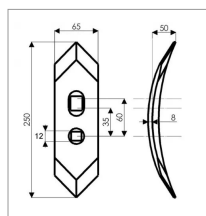

## Soc réversible cultivateur 250x65x8 mm adaptable

Référence : P3A6072292

Caractéristiques	
Longueur (mm)	250 mm
Ø trou (mm)	12 mm
Nombre de trous	1 trou/1 lumière
Référence OEM	BF150A
Epaisseur (mm)	8 mm
Largeur (mm)	65 mm

Type	Réversible
Entraxe de fixation (mm)	35/60 mm
Type de trou	TF rectangle/TFCC
Boulon	TFCC 12
Types de produits	SOC CHISEL RÉVERSIBLE
Montage sur marque	UNIVERSEL
Origine/adaptable	Adaptable
Quantité dans conditionnement de vente	1