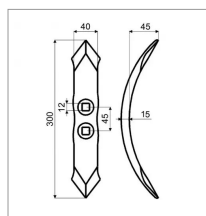

Soc réversible cultivateur 300x40x16 mm adaptable

Référence : P3A4022326

Caractéristiques	
Longueur (mm)	300 mm
Ø trou (mm)	12 mm
Nombre de trous	2
Référence OEM	6323A
Epaisseur (mm)	16 mm
Largeur (mm)	40 mm

Type	Réversible
Entraxe de fixation (mm)	45 mm
Type de trou	TFCC
Boulon	TFCC 12
Types de produits	SOC CHISEL RÉVERSIBLE
Montage sur marque	UNIVERSEL
Origine/adaptable	Adaptable
Quantité dans conditionnement de vente	1