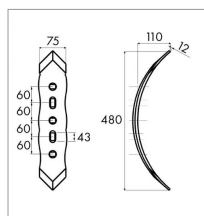

Soc réversible cultivateur 490x75x12 mm adaptable

Référence : P3A4022366

Caractéristiques	
Longueur (mm)	480 mm
Ø trou (mm)	12 mm
Nombre de trous	3 trous/2 lumières
Référence OEM	6353
Epaisseur (mm)	12 mm
Largeur (mm)	75 mm

Type	Réversible
Entraxe de fixation (mm)	60 mm
Type de trou	TF rectangle/TFCC
Boulon	TFCC 12
Types de produits	SOC CHISEL RÉVERSIBLE
Montage sur marque	UNIVERSEL
Origine/adaptable	Adaptable
Quantité dans conditionnement de vente	1