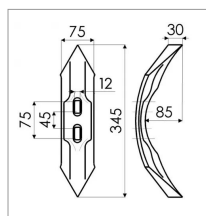

Soc réversible cultivateur 345x75x20 mm adaptable

Référence : P3A4022380

Caractéristiques	
Longueur (mm)	345 mm
Ø trou (mm)	12 mm
Nombre de trous	2 lumières
Référence OEM	1535-BCNA
Epaisseur (mm)	12/20 mm
Largeur (mm)	75 mm

Type	Réversible
Entraxe de fixation (mm)	45/75 mm
Type de trou	TF rectangle/TFCC
Boulon	TFCC 12
Type ou matériel	BELLOTA
Types de produits	SOC CHISEL RÉVERSIBLE
Montage sur marque	UNIVERSEL
Origine/adaptable	Adaptable
Quantité dans conditionnement de vente	1