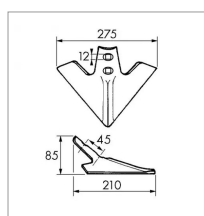

Soc cultivateur triangulaire 275x210 mm universel

Référence : P3A6072536

| Caractéristiques | |
|--|-------------------------|
| Longueur (mm) | 210 mm |
| Ø trou (mm) | 12 mm |
| Nombre de trous | 2 |
| Référence OEM | 1513-ACN |
| Epaisseur (mm) | 7/12" mm |
| Largeur (mm) | 275 mm |
| Type | Triangle |
| Hauteur (mm) | 85 mm |
| Entraxe de fixation (mm) | 45 mm |
| Type de trou | TFCC |
| Type ou matériel | BELLOTA |
| Types de produits | SOC CHISEL TRIANGULAIRE |
| Montage sur marque | UNIVERSEL |
| Origine/adaptable | Adaptable |
| Quantité dans conditionnement de vente | 1 |