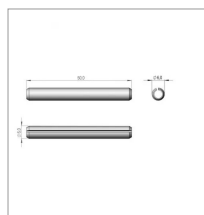

Goupille 6x50 sip150396404

Référence : P9000R340023

Caractéristiques	
Référence OEM	150396404
Montage sur	Rateau à courroies FAVORIT 234 ALP
Quantité dans conditionnement de vente	1