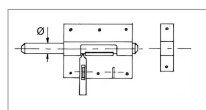

## Verrou box porte-cadenas diametre 10 zingué;

Référence : P1B1842658

### Détails

---

Tôle emboutie.

Tôle emboutie.

Caractéristiques	
Ø (mm)	10 mm
Finition	Zinguée
Quantité dans conditionnement de vente	1