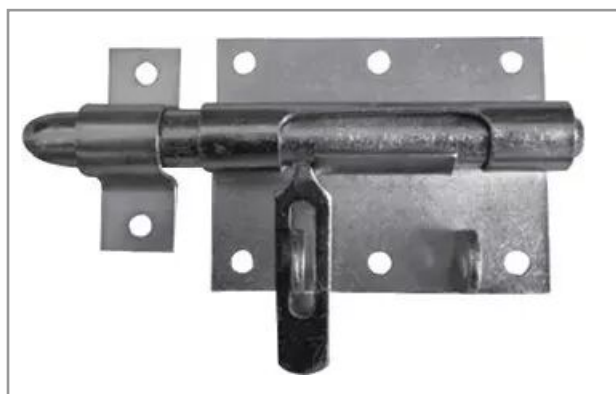

## Verrou box porte-cadenas diametre 10 zingué;

Référence : P1B1842658

### Détails

---

Tôle emboutie.

Tôle emboutie.

Caractéristiques	
Ø (mm)	10 mm
Finition	Zinguée
Quantité dans conditionnement de vente	1