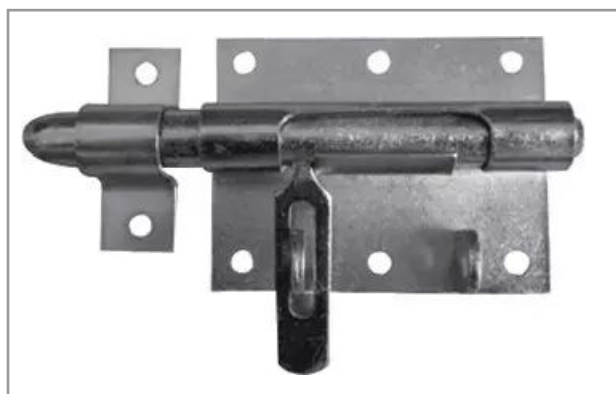

Verrou box porte-cadenas diametre 14 zingué;

Référence : P1B1842663

Détails

Tôle emboutie.

Tôle emboutie.

Caractéristiques	
Ø (mm)	14 mm
Finition	Zinguée
Quantité dans conditionnement de vente	1