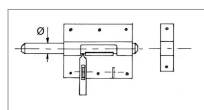

Verrou box porte-cadenas diametre 14 zingué;

Référence : P1B1842663

Détails

Tôle emboutie.

Tôle emboutie.

Caractéristiques	
Ø (mm)	14 mm
Finition	Zinguée
Quantité dans conditionnement de vente	1