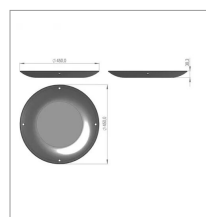

**Disque glisseur extérieur air sip  
852020240**

Référence : P9000R628036

Caractéristiques	
Référence OEM	852020240B
Montage sur marque	SIP
Quantité dans conditionnement de vente	1