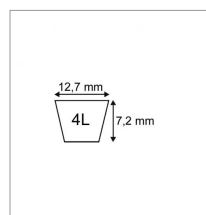

Caractéristiques	
Référence OEM	7-9186 M162443 M126536 M158692
Modèle	Lisse
Section (mm)	12.7x7.2 mm
Type	4L114"
Série	4L
Application	SNAPPER : transmission
Types de produits	COURROIE TRAPÉZOÏDALES 4L
Longueur extérieure (mm)	2895 mm
Quantité dans conditionnement de vente	1