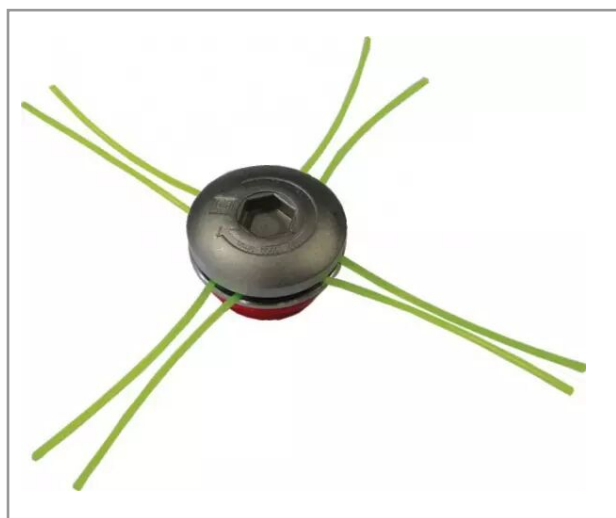

## Tête de débroussailleuse multifils aluminium simple étage

Référence : P8A203124027

### Détails

Livrée avec 6 bagues de réduction et 10 brins de fils carré  $\varnothing$  3,3mm.  
Accepte tous types de fils.  
Se desserre avec l'extérieur d'une clé à bougie de 19mm.

Livrée avec 6 bagues de réduction et 10 brins de fils carré  $\varnothing$  3,3mm.  
Accepte tous types de fils.  
Se desserre avec l'extérieur d'une clé à bougie de 19mm.

Caractéristiques	
Adaptable sur	Débroussailleuse de 33cc à 35cc
Types de produits	TÊTE MULTIFILS
Ø Tête (mm)	80
Quantité dans conditionnement de vente	1