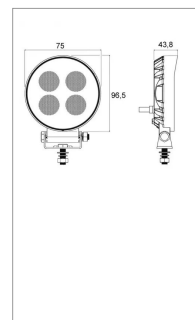

Phare led rond 12/24v 20w 1600lm

Référence : P2A210253

Détails

Phare de travail rond à LED qui développe une puissance d'éclairage de 1600 lumens et est composé de 4 LED Osram.

Homologation CE.

Classification RoHS: oui

Phare de travail rond à LED qui développe une puissance d'éclairage de 1600 lumens et est composé de 4 LED Osram.

Homologation CE.

Classification RoHS: oui

Caractéristiques	
Longueur (mm)	95,6 mm
Largeur (mm)	75 mm
Norme	RoHs, RMC R10 CLASSE 3 , CE
Luminosité (Lumens)	1600 Lumens
Puissance (W)	20 W
Tension (V)	12/24 V
Protection	IP67/ IP69K
Nombre de led	4
Type faisceau	Large déparasité
Utilisation	Travail
Type d'ampoule	LED OSRAM
Profondeur (mm)	43,8 mm
Types de produits	LED
Connecteur	Deutsch et adaptateur 2 fils