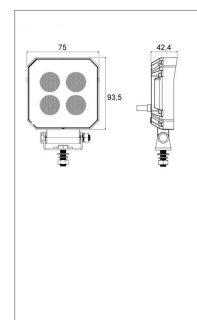

Phare led carre 12/24v 20w 1600lm

Référence : P2A210254

Détails

Phare de travail carré à LED qui développe une puissance d'éclairage de 1600 lumens et est composé de 4 LED Osram.

Homologation CE

Classification RoHS: oui

Phare de travail carré à LED qui développe une puissance d'éclairage de 1600 lumens et est composé de 4 LED Osram.

Homologation CE

Classification RoHS: oui

Caractéristiques	
Longueur (mm)	93,5 mm
Largeur (mm)	75 mm
Norme	RoHs, RMC R10 CLASSE 3 , CE
Luminosité (Lumens)	1600 Lumens
Puissance (W)	20 W
Tension (V)	12/24 V
Protection	IP67/ IP69K
Nombre de led	4
Type faisceau	Large déparasité
Utilisation	Travail
Type d'ampoule	LED OSRAM
Profondeur (mm)	42,4 mm
Types de produits	LED
Connecteur	Deutsch et adaptateur 2 fils