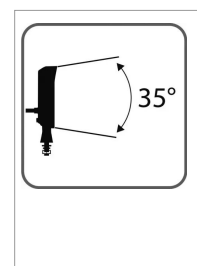

### Détails

Mini phare de travail carré à LED.  
Homologation CE.  
Classification RoHS: oui

Mini phare de travail carré à LED.  
Homologation CE.  
Classification RoHS: oui

Caractéristiques	
Longueur (mm)	62 mm
Largeur (mm)	52 mm
Norme	RoHs, RMC R10 CLASSE 3 , CE
Luminosité (Lumens)	1200 Lumens
Puissance (W)	12 W
Tension (V)	12/24 V
Protection	IP67
Nombre de led	9
Type faisceau	Longue portée déparasitée
Utilisation	Travail
Type d'ampoule	LED SMD
Profondeur (mm)	47 mm
Types de produits	LED
Quantité dans conditionnement de vente	1