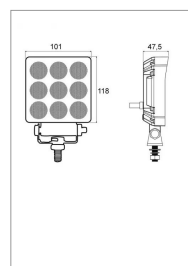

## Phare led carre mini 12/24v 12w 1200lm

Référence : P2A210145

### Détails

Mini phare de travail carré à LED.  
Homologation CE.  
Classification RoHS: oui

Mini phare de travail carré à LED.  
Homologation CE.  
Classification RoHS: oui

Caractéristiques	
Longueur (mm)	62 mm
Largeur (mm)	52 mm
Norme	RoHs, RMC R10 CLASSE 3 , CE
Luminosité (Lumens)	1200 Lumens
Puissance (W)	12 W
Tension (V)	12/24 V
Protection	IP67
Nombre de led	9
Type faisceau	Longue portée déparasitée
Utilisation	Travail
Type d'ampoule	LED SMD
Profondeur (mm)	47 mm
Types de produits	LED
Quantité dans conditionnement de vente	1