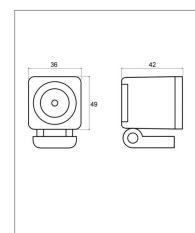

Phare led carre mini 12/24v 10w 600lm

Référence : P2A210146

Détails

Mini phare de travail carré à LED.
Homologation CE.
Classification RoHS: oui

Mini phare de travail carré à LED.
Homologation CE.
Classification RoHS: oui

Caractéristiques	
Longueur (mm)	49 mm
Largeur (mm)	36 mm
Norme	RoHs, RMC R10 CLASSE 3 , CE
Luminosité (Lumens)	600 Lumens
Puissance (W)	10 W
Tension (V)	12/24 V
Protection	IP67
Nombre de led	1
Type faisceau	Longue portée déparasitée
Utilisation	Travail
Type d'ampoule	LED SMD
Profondeur (mm)	42 mm
Types de produits	LED
Quantité dans conditionnement de vente	1